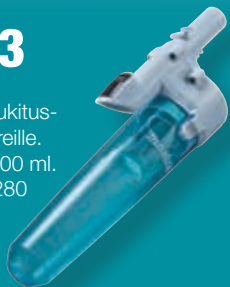

Tehokas esisuodatin rikkaimureihin!

191D71-3

Sykloni-esisuodatin lukitus-painikkeella rikkaimureille. Valkoinen. Tilavuus 400 ml. Sopii malleihin: DCL280