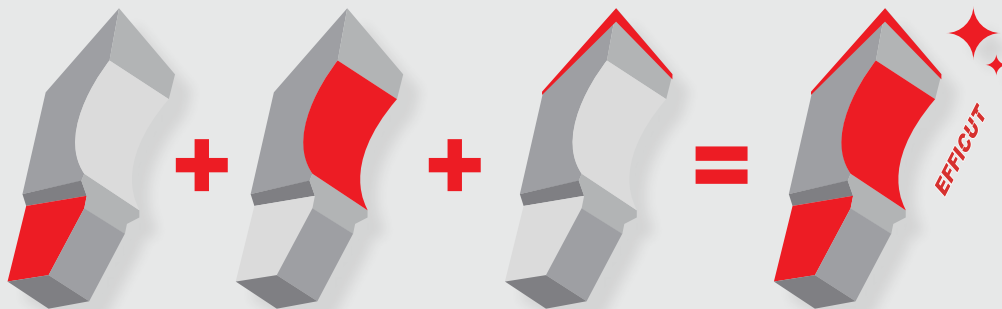

Kavennettu kiinnitysosa vähentää kitkaa.

Koverrettu runko pois-taa tehokkaasti lastun ja lämmön.

Vinoksi teroitettu terä-kulma leikkaa siististi pienellä vastuksella.

Vähemmän kitkaa, parempi lastunpoisto, siistimpi jälki ja nopeampi sahaus!

Efficut-pyörösahanterät ovat suunniteltu erityisesti akkukäyttöisiin koneisiin. Erikoismuotoillut terät mahdollistavat pienemmän virrankulutuksen, joten samalla akulla sahaa pidemmän aikaa. Terän innovatiivisen hammasrakenteen myötä, myös sahausnopeus on suurempi verrattuna perinteiseen terään.

Efficut-teriä on tällä hetkellä saatavilla puulle, MDF:lle ja metallille. Terävalikoimassa on teriä sekä pyörösahoille ja jirisaahoille. Terien koko vaihtelee 165 millimetristä 305 millimetriin. Teriä on saatavilla sekä hieno- että karkeasa-haukseen, sillä terien hampaiden luku-määrät vaihtelevat välillä 24 - 100.